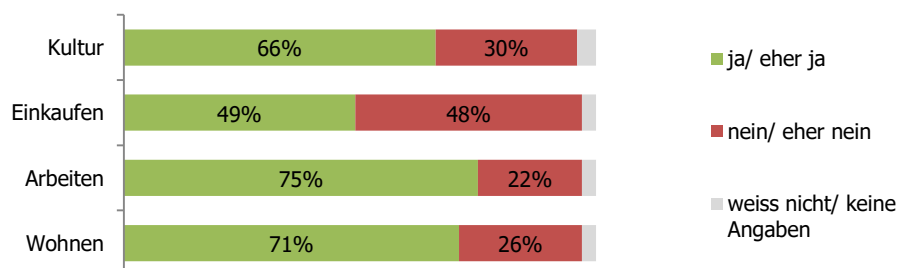

sind 17% (n= 27) mit Kindern unter 18 Jahren im Haushalt

Wie wichtig ist es für Sie, dass in diesem Teil der Gemeinde der heutige Charakter erhalten bleibt?

Wie stehen Sie einer generellen baulichen Verdichtung in diesem Gebiet der Gemeinde gegenüber?

34% stehen einer Verdichtung positiv gegenüber, 32% negativ.

Was soll den Charakter dieses Gebietes in Zukunft prägen? [Mehrfachantworten]

Die *Seetalstrasse* soll zum attraktiven Stadtboulevard werden. Wie wichtig sind für Sie folgende Massnahmen?

[1= gar nicht wichtig, 6= sehr wichtig]

Das Schützenmattquartier soll verdichtet werden. Welche Nutzungen sollen Platz finden?

Die Zufahrt von der Seetalstrasse zum Emmen Center ist heute zweistöckig und gross dimensioniert. Falls diese Zufahrt verkleinert und auf ein Niveau gelegt werden kann, soll dort ... [Ja / eher Ja Anteil]