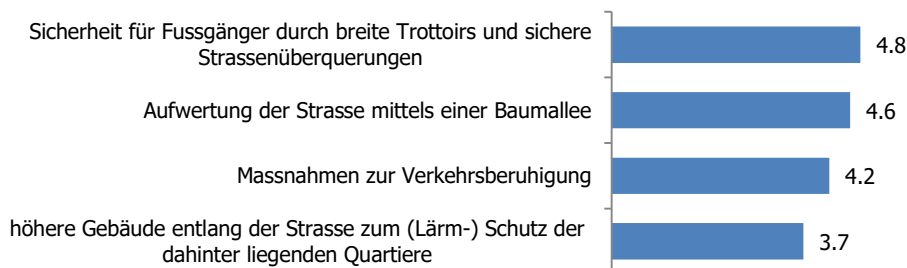

34% stehen einer Verdichtung positiv gegenüber, 32% negativ.

Was soll den Charakter dieses Gebietes in Zukunft prägen? [Mehrfachantworten]

Die *Seetalstrasse* soll zum attraktiven Stadtboulevard werden. Wie wichtig sind für Sie folgende Massnahmen?

[1= gar nicht wichtig, 6= sehr wichtig]

Das Schützenmattquartier soll verdichtet werden. Welche Nutzungen sollen Platz finden?

Die Zufahrt von der Seetalstrasse zum Emmen Center ist heute zweistöckig und gross dimensioniert. Falls diese Zufahrt verkleinert und auf ein Niveau gelegt werden kann, soll dort ... [Ja / eher Ja Anteil]