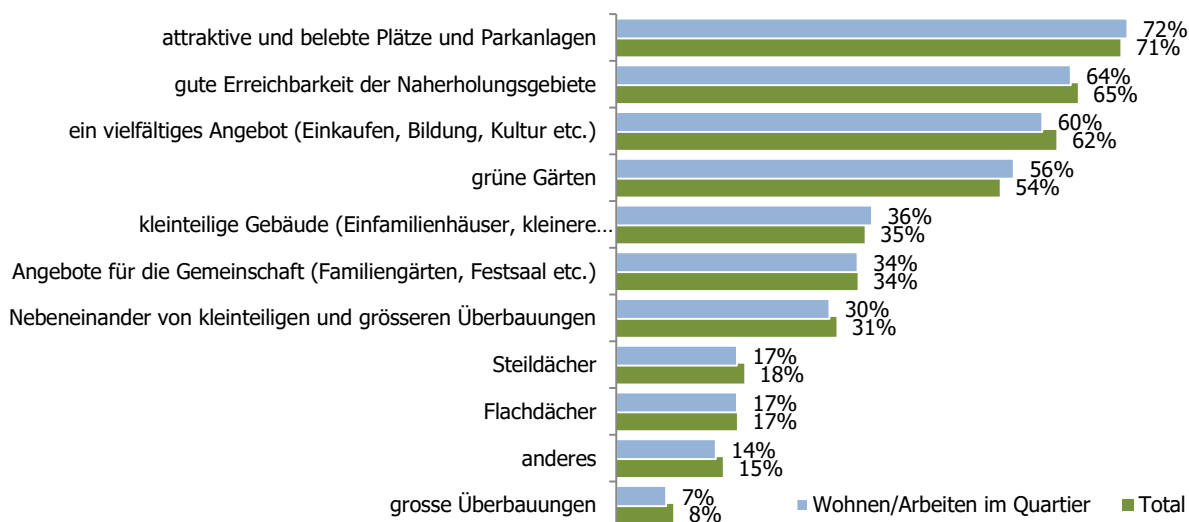

Ergebnisse der repräsentativen Umfrage für

Quartierverein Meierhöfli und Umgebung

Übergeordnete Ergebnisse, siehe Übersicht vom 14. Oktober 2019

Befragung über das Gebiet Feldbreite, Meierhöfli, Herdschwand, Schützenmatt, Sportanlagen Gersag

sind 17% (n= 27) mit Kindern unter 18 Jahren im Haushalt

Wie wichtig ist es für Sie, dass in diesem Teil der Gemeinde der heutige Charakter erhalten bleibt?

Wie stehen Sie einer generellen baulichen Verdichtung in diesem Gebiet der Gemeinde gegenüber?

34% stehen einer Verdichtung positiv gegenüber, 32% negativ.

Was soll den Charakter dieses Gebietes in Zukunft prägen? [Mehrfachantworten]

Die *Seetalstrasse* soll zum attraktiven Stadtboulevard werden. Wie wichtig sind für Sie folgende Massnahmen?