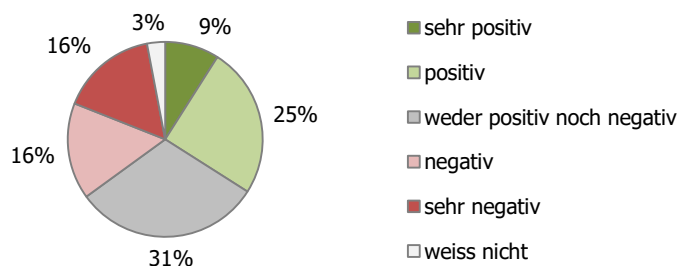

Ergebnisse der repräsentativen Umfrage für

Quartierverein Meierhöfli und Umgebung

Übergeordnete Ergebnisse, siehe Übersicht vom 14. Oktober 2019

Befragung über das Gebiet Feldbreite, Meierhöfli, Herdschwand, Schützenmatt, Sportanlagen Gersag

Teilnehmer: 160 Personen

Hiervon ...

wohnen und/oder arbeiten 88% (n= 140) im Quartier

sind 43% (n= 69) Frauen und 54% (n= 86) Männer (3% ohne Angabe)

sind 39% (n= 63) Mieter und 40% (n= 64) Wohneigentümer

sind 17% (n= 27) mit Kindern unter 18 Jahren im Haushalt

Wie wichtig ist es für Sie, dass in diesem Teil der Gemeinde der heutige Charakter erhalten bleibt?

Wie stehen Sie einer generellen baulichen Verdichtung in diesem Gebiet der Gemeinde gegenüber?

34% stehen einer Verdichtung positiv gegenüber, 32% negativ.

Was soll den Charakter dieses Gebietes in Zukunft prägen? [Mehrfachantworten]

Die *Seetalstrasse* soll zum attraktiven Stadtboulevard werden. Wie wichtig sind für Sie folgende Massnahmen?