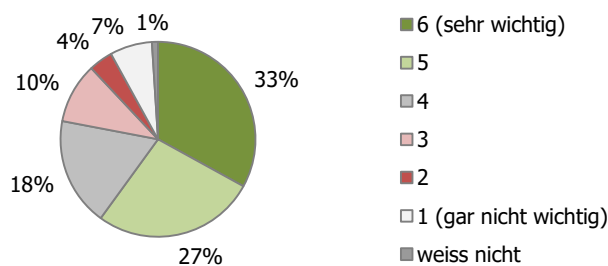

Ergebnisse der repräsentativen Umfrage für

Quartierverein Meierhöfli und Umgebung

Übergeordnete Ergebnisse, siehe Übersicht vom 14. Oktober 2019

Befragung über das Gebiet Feldbreite, Meierhöfli, Herdschwand, Schützenmatt, Sportanlagen Gersag

Teilnehmer: 160 Personen

Hiervon ...

wohnen und/oder arbeiten 88% (n= 140) im Quartier

sind 43% (n= 69) Frauen und 54% (n= 86) Männer (3% ohne Angabe)

sind 39% (n= 63) Mieter und 40% (n= 64) Wohneigentümer

sind 17% (n= 27) mit Kindern unter 18 Jahren im Haushalt

Wie wichtig ist es für Sie, dass in diesem Teil der Gemeinde der heutige Charakter erhalten bleibt?

Wie stehen Sie einer generellen baulichen Verdichtung in diesem Gebiet der Gemeinde gegenüber?

34% stehen einer Verdichtung positiv gegenüber, 32% negativ.

Was soll den Charakter dieses Gebietes in Zukunft prägen? [Mehrfachantworten]

Die *Seetalstrasse* soll zum attraktiven Stadtboulevard werden. Wie wichtig sind für Sie folgende Massnahmen?