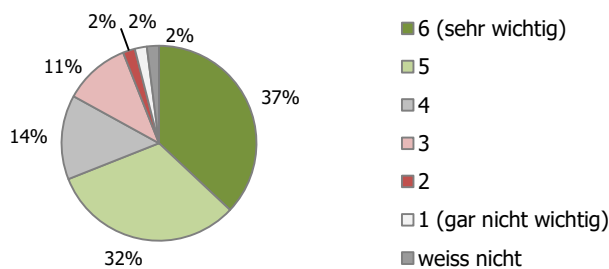

Ergebnisse der repräsentativen Umfrage für

Quartiervereine Benziwil, Bösfeld/Kapf, Sonnenhof

Übergeordnete Ergebnisse, siehe Übersicht vom 14. Oktober 2019

Befragung über die Gebiete Bösfeld, Kapf, Benziwil, Mühlematt, Chörbli, Bachtalen, Hübeli, Grudlig, Sonnenhof, Schaubhaus

Teilnehmer: 227 Personen

Hiervon ...

wohnen und/oder arbeiten 87% (n= 198) im Quartier
sind 42% (n= 96) Frauen und 58% (n= 127) Männer
sind 33% (n= 76) Mieter und 50% (n= 113) Wohneigentümer
sind 19% (n= 42) mit Kindern unter 18 Jahren im Haushalt

Wie wichtig ist es für Sie, dass in diesem Teil der Gemeinde der heutige Charakter erhalten bleibt?