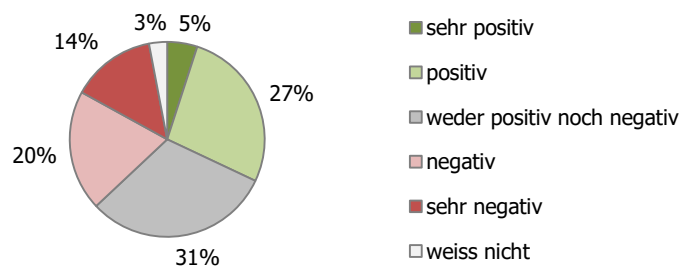

Wie stehen Sie einer generellen baulichen Verdichtung in diesem Gebiet der Gemeinde gegenüber?

32% stehen einer Verdichtung positiv gegenüber, 34% negativ.